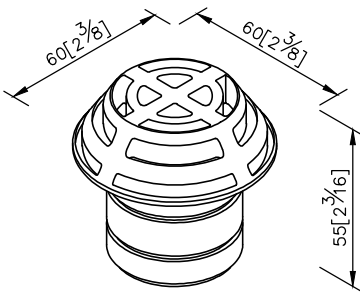

Drain Cartridge
6305-A1-8000

Applicable models:

- 0305-01-79S1
- 0305-03-79S1
- 0305-04-79S1
- 0305-07-79S1
- 0305-11-79S1
- 0305-14-79S1
- 0305-18-79S1
- 0305-19-79S1
- 0305-20-79S1
- 0305-21-79S1
- 0305-22-79S1
- 0306-10-79S1
- 0306-12-79S1

unit: mm[inch]