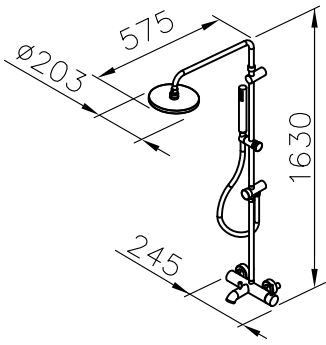

Bath/Rainshower System

unit:mm