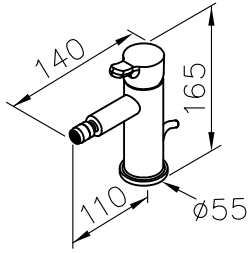

Bidet Mixer

unit:mm