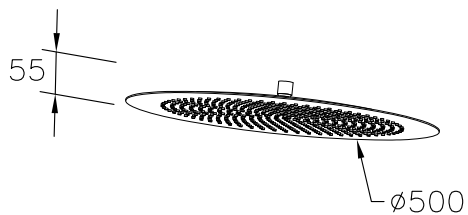

# Showerhead 500mm

unit:mm