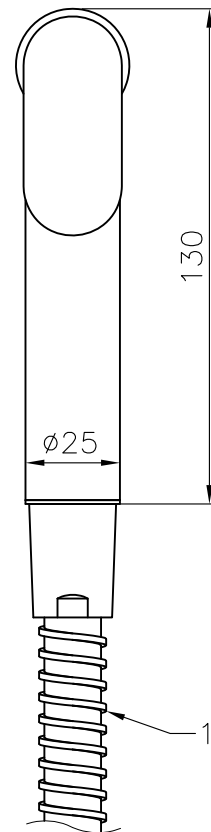

Sprayer W / 120cm Hose & Bracket

unit:mm

1/2-14NPSM

1200mm