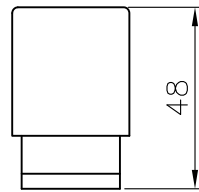

Sprayer W / 120cm Hose & Bracket

unit:mm

1/2-14NPSM

1200mm