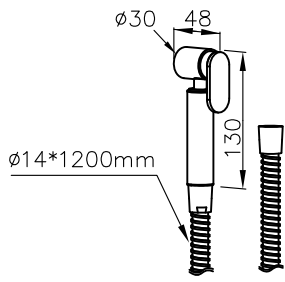

Sprayer W / 120cm Hose & Bracket

unit:mm

1/2-14NPSM

1200mm