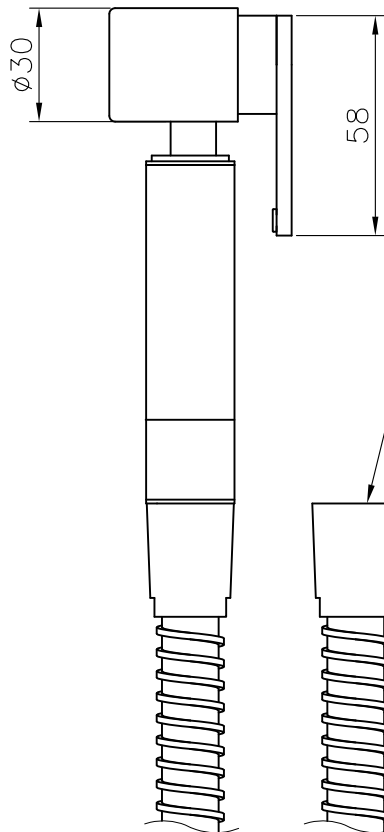

Sprayer W / 120cm Hose & Bracket

unit:mm

1/2-14NPSM

1200mm