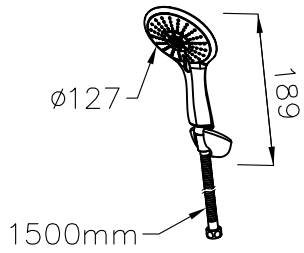

Hand Shower W / Hose & Bracket

unit:mm