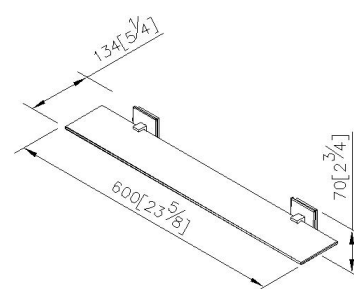

## Shelf 6801-70-80CP

unit: mm[inch]