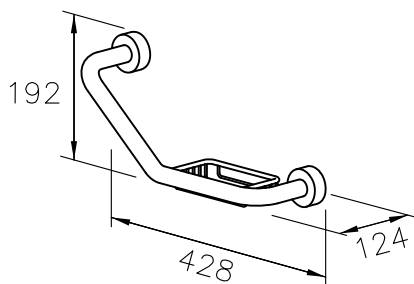

Angle Grab Bar W / Basket

unit:mm