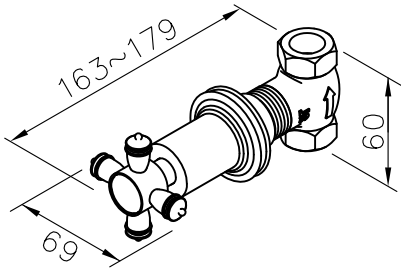

Water Valve(COLD)

unit:mm