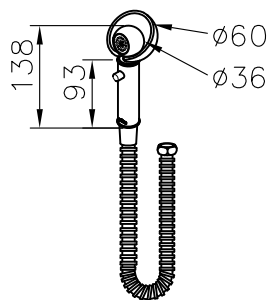

Sprayer W/Wall Bracket *120cm Hose

unit:mm