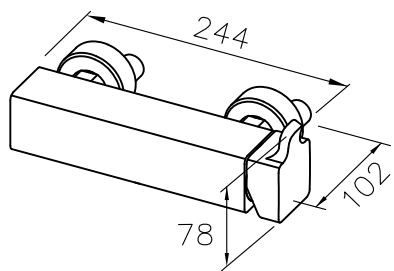

Shower Mixer Body

unit:mm