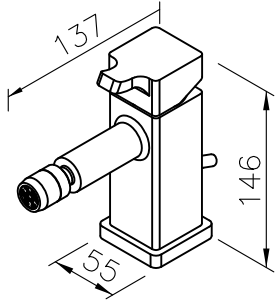

Bidet Mixer

unit:mm